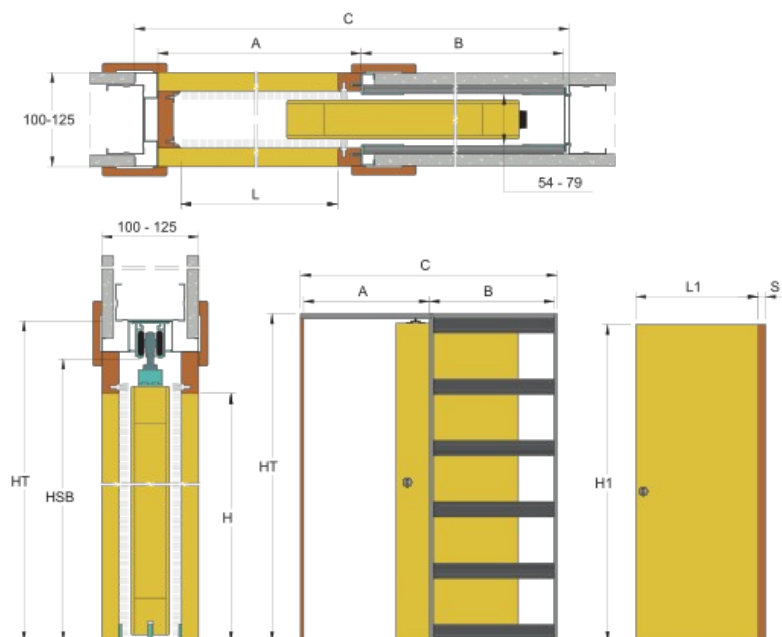

EVOKIT I-křídle POUZDRO PRO POSUVNÉ DVEŘE verze DO SDK

Technické schema - jmenovitá výška 2100 mm CZ&SK

všechny rozměry jsou uvedeny v mm

Ermetika
skryté-dveře.cz

Dokončená tl. Zdi mm	Vnitřní tl. Pouzdra	Tl. Dveří "S"
100 - 125	54 - 79	40 - 64

Kód	Světlost průchodu LxH	Rozměr dveří L1xH1	A	B	C	HSB	HT
NIEK.060SB	600 X 2100	650 X 2110	670	620	1330	2146	2190
NIEK.070SB	700 X 2100	750 X 2110	770	720	1530	2146	2190
NIEK.080SB	800 X 2100	850 X 2110	870	820	1730	2146	2190
NIEK.090SB	900 X 2100	950 X 2110	970	920	1930	2146	2190
NIEK.100SB	1000 X 2100	1050 X 2110	1070	1020	2130	2146	2190

UPOZORNĚNÍ:

Pouzdra nezasazujte dveřmi s celkovou tloušťkou (včetně rámečků) větší než je uvedena v tabulce.

XL ATYPICKÉ ROZMĚRY

V atypickém provedení je možno vyrobit rozměry:

VÝŠKA: variabilně 1000 mm až 2700 mm